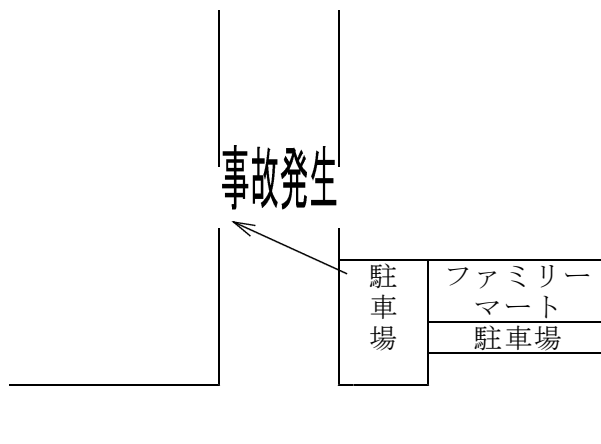

令和5年9月7日

保護者の皆様

糸満市立米須小学校
校長 高良 美奈子
(公印省略)

登下校時の交通事故防止についてのお願い

平素より、保護者の皆様におかれましては、本校教育活動へのご理解とご協力をいただき、心より感謝申し上げます。

さて、昨日、9/6（水）放課後、小学生（米須小以外の児童1名）が、本校近くのファミリーマート付近で横断歩道のないところを横断中に自動車と接触する事故が発生しました。この事故を受けて、本日、交通事故防止について朝会を行いました。

また、これまでも地域より横断歩道を利用せずに道路を横断している児童の情報があり、日頃より各学級において正しい横断歩道の利用について児童へ安全指導を行っておりますが、各ご家庭でも下記について、お子さまとご確認をお願いいたします。

記

1. 確認事項

- (1) 道路に急に飛び出さないこと。
- (2) 道路を横断する時は、横断歩道や信号のある場所を選び、左右をよく確認すること。

2. 事故現場

米須小

<本件に関する担当>
○糸満市立米須小学校
教頭まで
TEL 098-997-4511