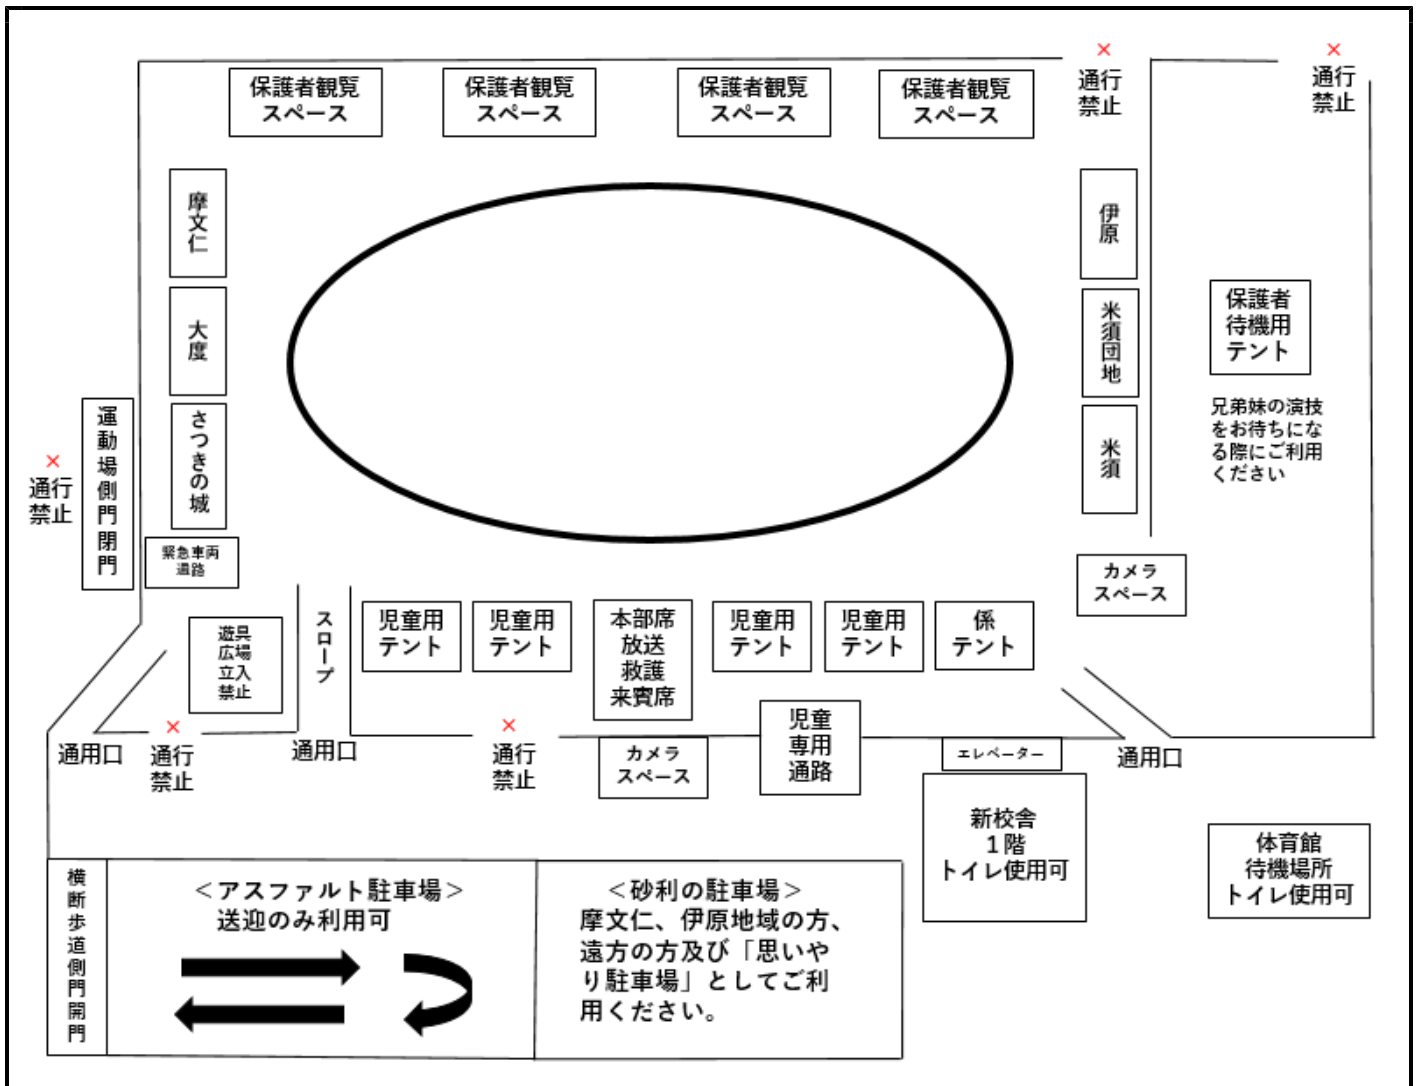

— ご案内 —

運動場配置図

運動会当日のライブ配信

読み込み又はクリック

<注意事項>

個人情報保護の観点から、配信する映像や音声等について、一切の録音・録画・撮影、スクリーンショット等での保存SNS等インターネット上に公開するなどは、禁止させていただきます。