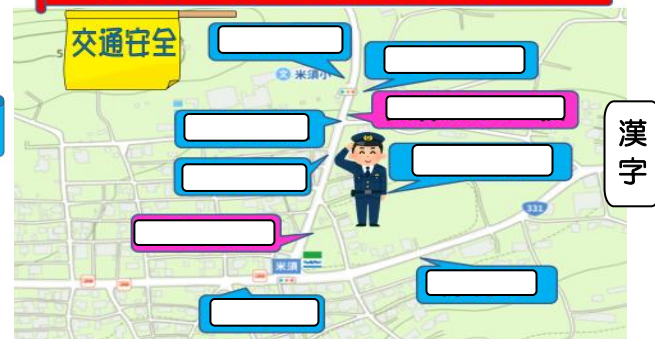

ありがとうございます。
子どもたちのために有効に
つかえます。

米須小学校の子どもたちのためにつかってくださいと丸徳開発様よりご寄付をいただきました!

あいさつの4つの約束

- 1 自分から
- 2 目を見て
- 3 元気な声で
- 4 おじぎを忘れずに

あいさつをしよう

おはようございます!!

米須小安全マップ

自分の通学路の安全を確認しましょう

朝の交通安全

朝の交通安全ボランティア

1		5	
2		6	
3		7	
4		8	

糸満警察署米須駐在所

米須小 朝の交通安全マップ

米須小 朝の交通安全マップ